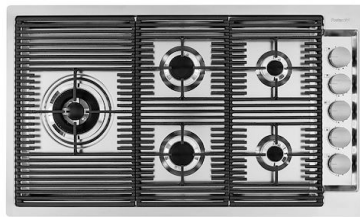

OUTLINE GAS
7440 000