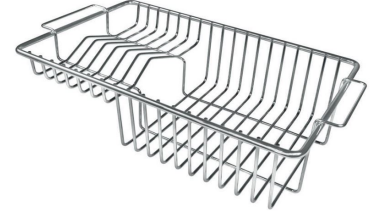

Desagüe automático Space Push
8407 116

Rejilla Black
8100 606

Rejilla Black
8100 607

ACCESORIOS OPCIONALES

Cesta blanca de acero inoxidable
8611 000

Cubeta perforada inoxidable
8156 000

Rejilla portaplatos
8100 306

Tabla de corte de madera nogal
8642 004

MARIDAJE RECOMENDADO

OP satinado
8499 100

OUTLINE GAS
7440 000